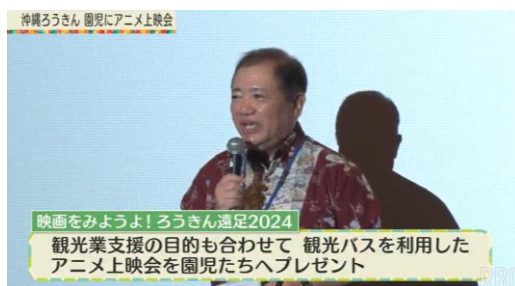

## 7. お知らせ

2024年9月9日（月）にシネマQで開催された様子が下記日程で放送されました。

番組名：ゆうわく時間（RBC）

放送日：2024年10月9日（水）

放送時間：13：55～

放送尺：54秒

※放送内容の団体数および人数については、実施予定時となっております。

テレビ放送時の一部（琉球放送株式会社 提供）